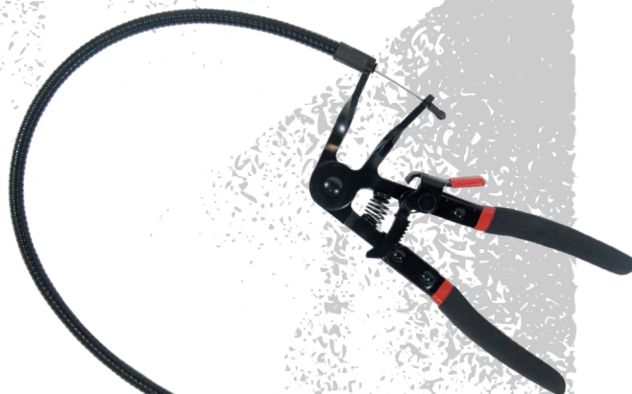

REF 3022
~~1499,00€~~ **895,99€**

Conjunto ferramenta isolada.
 Conjunto herramienta aislada.

LIMA ROSCAS MM
LIMA ROSCAS MM

REF 1032
~~18,90€~~ **9,50€**

Medidas: 9, 10, 12, 16, 20, 27, 28, 32mm.

ALICATE P/ ABRAÇADEIRAS CABO RIGIDO
ALICATE P/ ABRAZADERAS CABLE RIGIDO