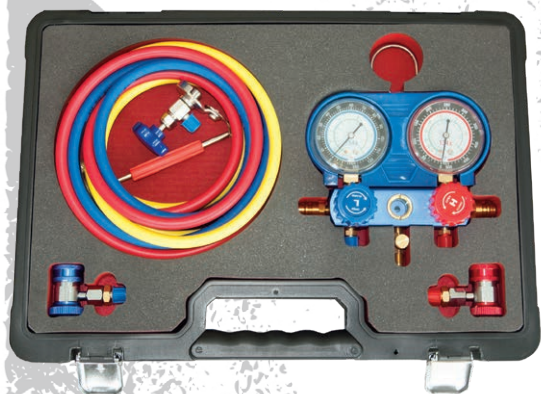

MANÓMETRO PARA AR CONDICIONADO
MANOMETRO PARA AIRE CONDICIONADO

REF 8109
~~109,75€~~ **60,00€**

Gases R12, R134A.