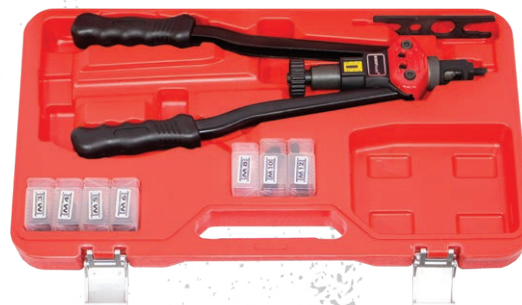

REF 3739

~~74,00€~~ **42,50€**

Adaptadores de rebites: M3, M4, M5, M6, M8, M10, M12.
Adaptadores de remaches: M3, M4, M5, M6, M8, M10, M12.

**JOGO 22 PEÇAS PARA POLIAS ALTERNADOR
JUEGO 22 PIEZAS PARA POLEAS ALTERNADOR**