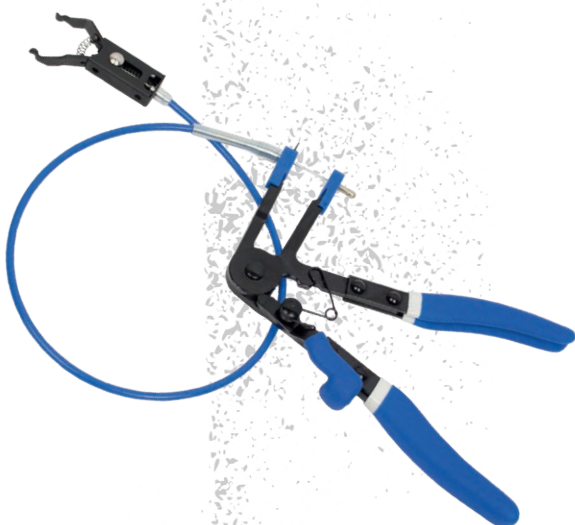

REF 3022
~~1499,00€~~ **895,99€**

Conjunto ferramenta isolada.
 Conjunto herramienta aislada.

LIMA ROSCAS MM
LIMA ROSCAS MM

REF 1032
~~18,90€~~ **9,50€**

Medidas: 9, 10, 12, 16, 20, 27, 28, 32mm.

ALICATE P/ ABRAÇADEIRAS CABO RIGIDO
ALICATE P/ ABRAZADERAS CABLE RIGIDO

REF 2418
~~69,89€~~ **35,90€**

Abraçadeiras: 18-54mm. Comprimento: 550mm.
Abrazaderas: 18-54mm. Longitud: 550mm.

ALICATE DESCONECTOR COM CABO FLEXÍVEL 650MM
ALICATE DESCONECTOR CON CABLE FLEXIBLE 650MM

REF 2419
~~59,20€~~ **35,00€**