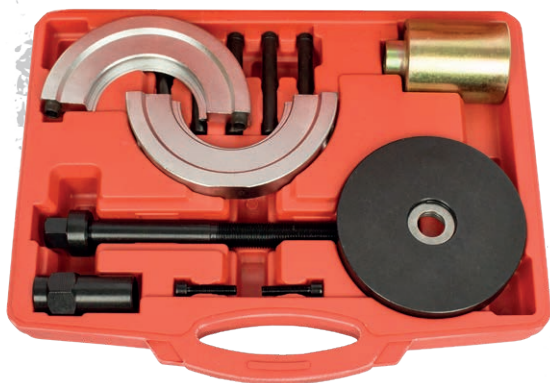

JG 9 PEÇAS SACAR ROLAMENTOS 90MM
JUEGO 9 PIEZAS SACAR RODAMIENTOS 90MM

REF 6390
~~119,39€~~ **59,90€**

Aplicação / Aplicación: A4/S4 QuattroAvant, A6/S6 Quattro Avant, A8/S8 QuattroAvant, R8.