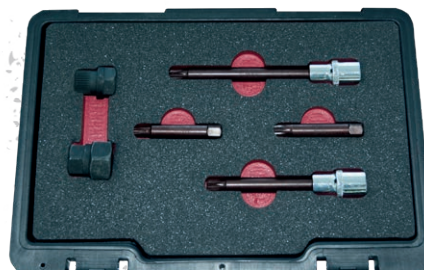

REF 3309

~~32,89€~~ **17,99€**

Bits torx, xzn.
Puntas torx, xzn.