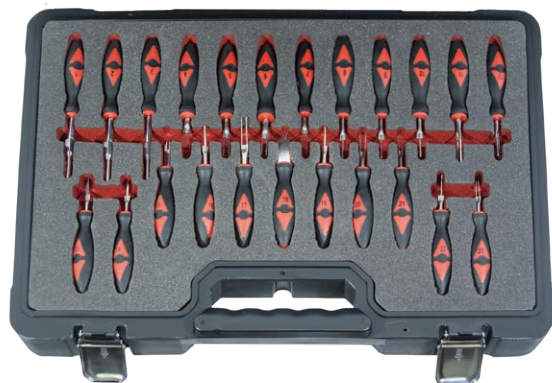

Gases R1234YF.

JOGO EXTRAIR TERMINAIS
JUEGO EXTRAER TERMINALES

REF 4637
~~134,98€~~ **78,00€**

23 Extratores de terminais.
 23 Extractores de terminales.

TERMÓMETRO INFRAVERMELHOS 50°~550°C
TERMOMETRO INFRARROJOS BATERÍA 50°~550°C