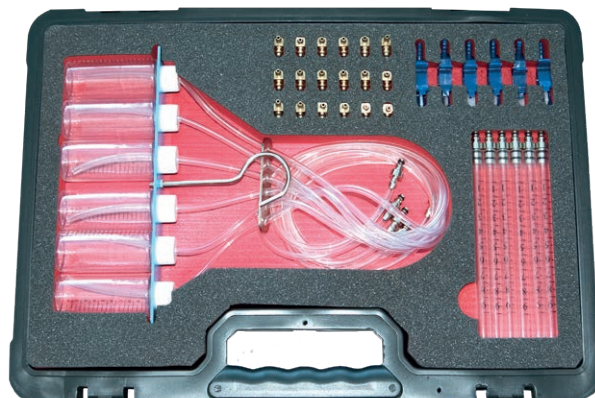

TESTE INJECTORES COMMON RAIL C/ 24 ADAP.
MEDIDOR DE INYECTORES COMMON RAIL C/ 24 ADAP.

REF 8114
~~69,90€~~ **41,99€**

Para uso em injetores diesel Bosch, Denso, Siemens e Delphi.
Para usar en inyectores diesel Bosch, Denso, Siemens y Delphi.