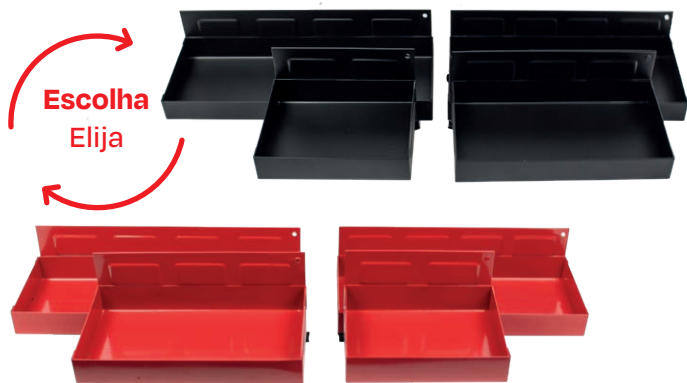

KIT 4 BANDEJAS MAGNÉTICAS
JUEGO 4 BANDEJAS IMANTADAS

Escolha Eija

REF 8609

~~29,90€~~ **12,90€**

Dimensões: 110x150mm, 110x210mm, 110x270mm, 110x310mm. Disponível na cor preta ou vermelha.

Dimensiones: 110x150mm, 110x210mm, 110x270mm, 110x310mm. Disponible en color negro o rojo.