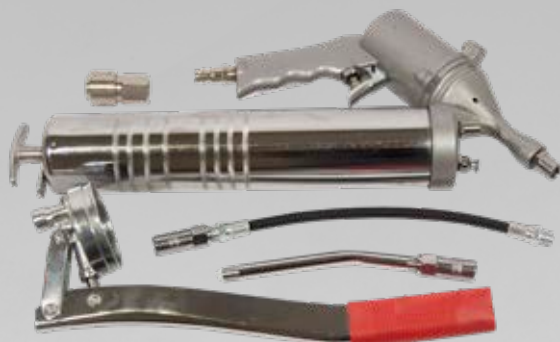

1852,00€ **850,00€**

⊗ 1482X1524X486MM

REF 3236

**BOMBA MASSA PNEUMÁTICA E MANUAL
ENGRASADORA NEUMÁTICA Y MANUAL**

49,98€ **25,00€**

 Cartuchos de massa: 500CC.
Cartuchos de graxa: 500CC.

REF 5501

**MAQUINA PNEUMÁTICA PARA FOLES
INSTALADOR NEUMÁTICO PARA FUELLES**